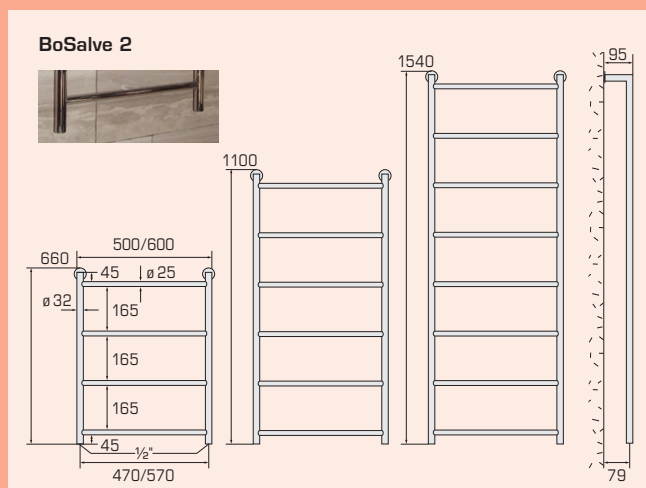

BoSalve

Das zeitlose und filigrane Erscheinungsbild vom «BoSalve» verleiht Ihrem Badezimmer einen Hauch von Retro-Chic und gleichzeitig moderner Eleganz. Mit seiner verchromten Oberfläche oder der Möglichkeit, ihn in RAL- oder NCS-Farben zu bestellen, fügt sich der «BoSalve» nahtlos in jedes Badezimmer-Design ein.

Typ Type	Länge Longueur	Höhe Hauteur	Leistung Puissance 75°/65°/20° Watt/h
<i>BoSalve 2 / 4</i>	mm	mm	
BoSa 2 / 4	500	660	180
BoSa 2 / 4	500	1100	200
BoSa 2 / 4	500	1540	240
BoSa 2 / 4	600	660	190
BoSa 2 / 4	600	1100	240
BoSa 2 / 4	600	1540	280

Andere Masse auf Anfrage. Autres dimensions sur demande.

Borer Heizkörper AG
Industriering 63
CH-4227 Büsserach

Telefon 061 785 61 61

info@borer-heizkoerper.ch
www.borer-heizkoerper.ch

Bo Salve

L'aspect intemporel et filigrane du «BoSalve» confère à votre salle de bains une touche de rétro-chic et d'élégance moderne.

Avec sa surface chromée ou la possibilité de le commander dans les couleurs RAL ou NCS, le «BoSalve» s'intègre parfaitement dans le design de chaque salle de bains.