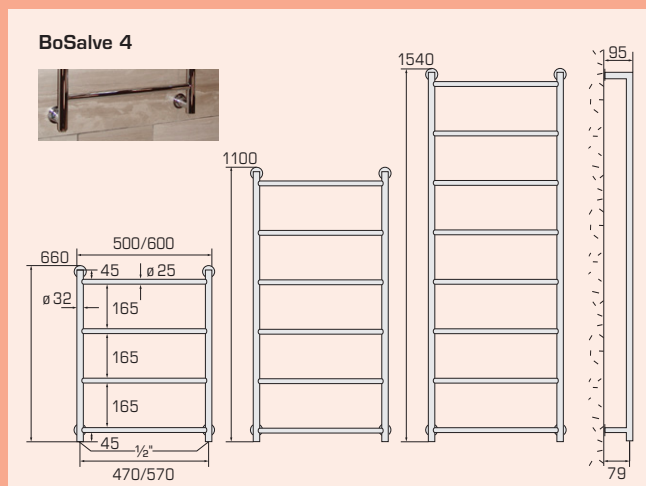

BoSalve

Das zeitlose und filigrane Erscheinungsbild vom «BoSalve» verleiht Ihrem Badezimmer einen Hauch von Retro-Chic und gleichzeitig moderner Eleganz. Mit seiner verchromten Oberfläche oder der Möglichkeit, ihn in RAL- oder NCS-Farben zu bestellen, fügt sich der «BoSalve» nahtlos in jedes Badezimmer-Design ein.

Typ Type	Länge Longueur	Höhe Hauteur	Leistung Puissance 75°/65°/20° Watt/h
<i>BoSalve 2 / 4</i>	mm	mm	
BoSa 2 / 4	500	660	180
BoSa 2 / 4	500	1100	200
BoSa 2 / 4	500	1540	240
BoSa 2 / 4	600	660	190
BoSa 2 / 4	600	1100	240
BoSa 2 / 4	600	1540	280

Andere Masse auf Anfrage. Autres dimensions sur demande.

Borer Heizkörper AG
Industriering 63
CH-4227 Büsserach

Telefon 061 785 61 61

info@borer-heizkoerper.ch
www.borer-heizkoerper.ch

Bo Salve

L'aspect intemporel et filigrane du «BoSalve» confère à votre salle de bains une touche de rétro-chic et d'élégance moderne.

Avec sa surface chromée ou la possibilité de le commander dans les couleurs RAL ou NCS, le «BoSalve» s'intègre parfaitement dans le design de chaque salle de bains.