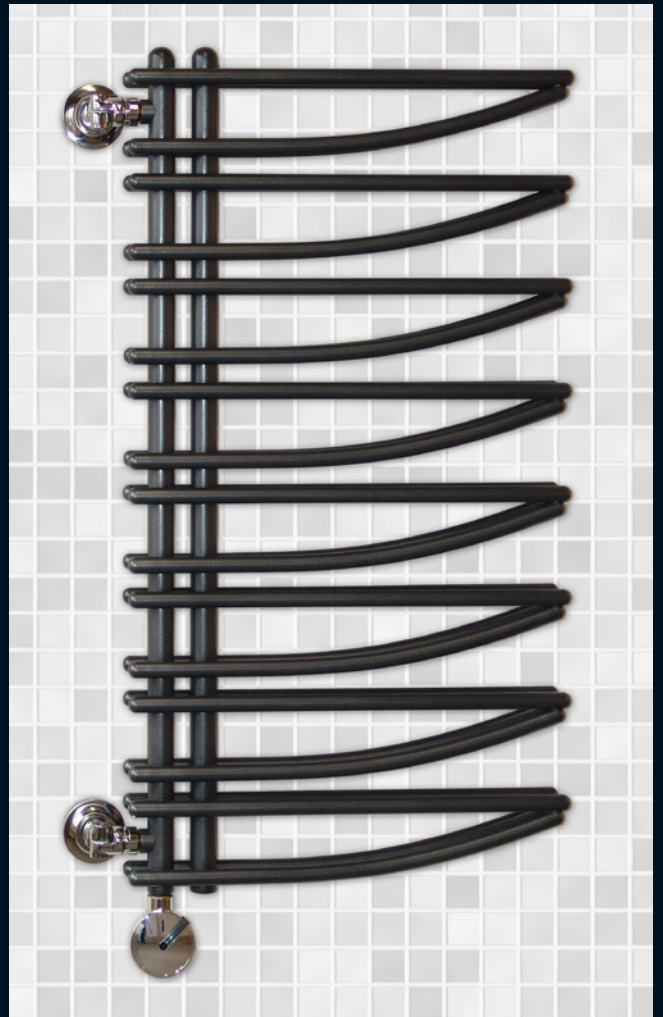

Badheizkörper mit  
dem besonderen  
Dreh.

Des radiateurs de  
salle de bains bien  
tournés.

### Die schwenkbaren Badheizkörper

Schwenken Sie um zu mehr Stil und praktischem Nutzwert. Die Badheizkörper von Borer lassen sich ausschwenken und werden so zum geschmackvollen Raumteiler oder zur leicht zugänglichen Badtuchablage. Vollendete Form und Vielseitigkeit vereint in einem zuverlässigen und leistungsfähigen Badheizkörper.

### Les radiateurs de salle de bains pivotants.

Tournez-vous maintenant vers le raffinement et la plus-value pratique. Les radiateurs de salle de bains de Borer pivotent et se transforment ainsi en cloisons partielles élégantes ou en porteserviettes facilement accessibles. Le mariage entre design parfait et polyvalence se concrétise dans un radiateur de salle de bains fiable et performant.