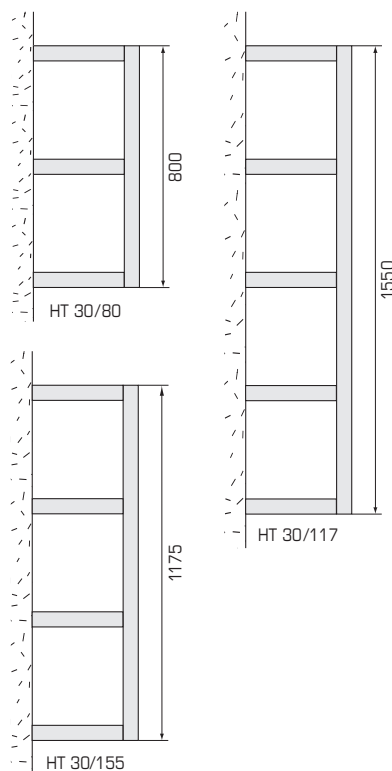

Typenübersicht

Vue d'ensemble