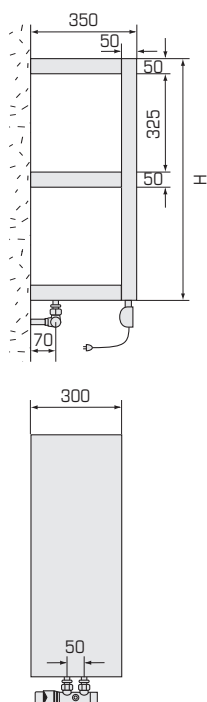

Technische Daten

Références techniques