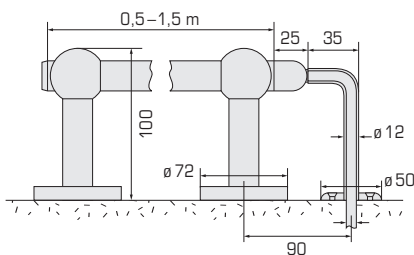

Weitere Masse auf Anfrage

Autres dimensions sur demande

Zubehör: Elektroeinsetz
Mehrprijs Elektroeinsetz CHF 257.00 (40–150 Watt)

Accessoires: Corps de chauffe électrique
Supplément Corps de chauffe électrique CHF 257.00 (40–150 Watt)

Technische Daten

Références techniques

Anschlussmöglichkeiten

Possibilités de raccordement