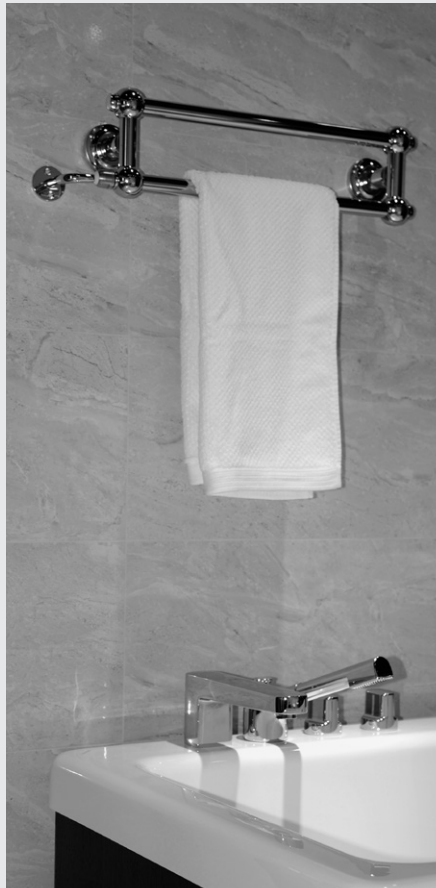

Technische Daten

Références techniques