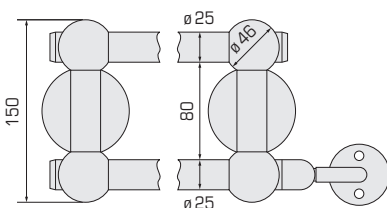

Weitere Masse auf Anfrage

Autres dimensions sur demande

Zubehör: Elektroeinsetz
Mehrprijs Elektroeinsetz CHF 257.00 (40–150 Watt)

Accessoires: Corps de chauffe électrique
Supplément Corps de chauffe électrique CHF 257.00 (40–150 Watt)

Technische Daten

Références techniques

Anschlussmöglichkeiten

Possibilités de raccordement