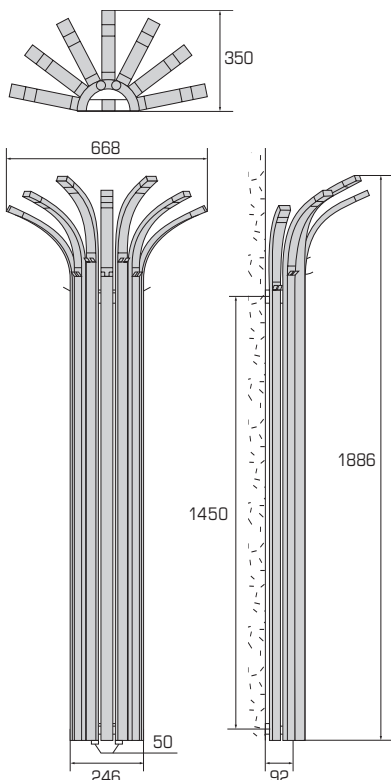

Typ Type	Länge Longueur	Höhe Hauteur	Bautiefe Profondeur	Abstand Intervalle	Gewicht Poids	Leistung Puissance Thermolack Thermolaque	Leistung Puissance Verchromt Chromé	Preis Prix RAL 9016	Gebogen Convexes	Sonder- farben RAL Teintes spéciales RAL	Verchromt Chromé	
Palma	L	H	T	A	kg	Watt/h	Watt/h	CHF	CHF	CHF netto/net	CHF	
Palma	67 / 190	668	1886	350	50	22,0	494	–	3'565.00	–	229.00	–

Leistung / Puissance ΔT 50, 75°/65°/20°
Betriebsdruck / Haute pression max. 6 bar
Exponent 1.29

Standardausführung:
 Thermolackiert RAL 9016
 inkl. Konsolen

Exécution standard:
 Thermolaqué RAL 9016
 consoles inclus

Technische Daten

Références techniques

LED-Beleuchtung

- Leistung: 3 Watt
- Lichtverteilungswinkel: 120°
- Netzspannung: 230V
- Lebensdauer: 20'000 h

Éclairage LED

- Puissance: 3 watts
- Angle de répartition photométrique: 120°
- Tension du secteur: 230V
- Durée de vie: 20'000 h