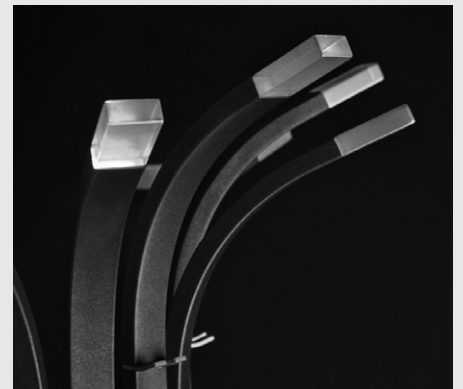

Technische Daten

Références techniques

LED-Beleuchtung

- Leistung: 3 Watt
- Lichtverteilungswinkel: 120°
- Netzspannung: 230V
- Lebensdauer: 20'000 h

Éclairage LED

- Puissance: 3 watts
- Angle de répartition photométrique: 120°
- Tension du secteur: 230V
- Durée de vie: 20'000 h

Anschlussmöglichkeiten

Possibilités de raccordement

99