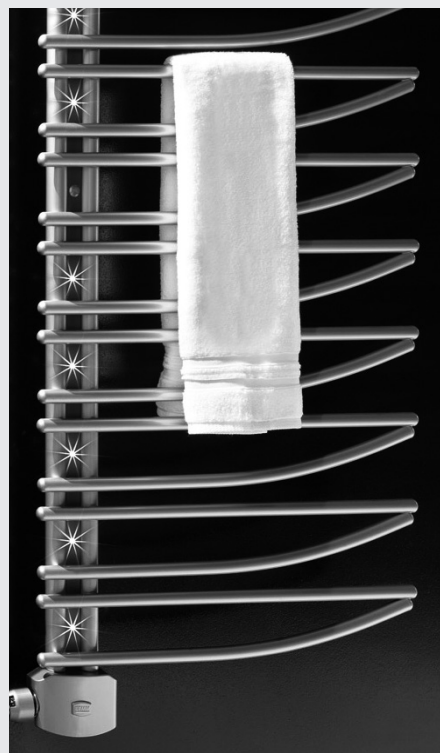

Sternenleiste

Borer-Sternenleisten sind sowohl für die Neuinstallation als auch für die Nachrüstung geeignet. Sternenleiste zur Positionierung zwischen den senkrechten Sammelrohren. Zwischen jedem Rohr einer Rohrgruppe mit weissen LED-Lampen versehen, mit Taster für 3 unterschiedliche Stufen der Helligkeit sowie 1 Stufe für pulsierendes Licht (Pulsar).

Fertig verdrahtet mit Stecker-Netzteil 230 V für 12 V Betriebsspannung mit 1,5 m Anschlusskabel, IP54, ca. 5 W Gesamtleistung. Farbton wahlweise Samtgraphit oder in verchromter Ausführung. Oberfläche des Badheizkörpers beliebig wählbar. Bei Bestellung immer Badheizkörper-Modell angeben.

Les bandes étoilées Borer sont aussi bien adaptées aux installations neuves qu'aux installations existantes. Bande étoilée à placer entre les tubes collecteurs verticaux. Garnie de lampes LED blanches entre chaque tube d'un groupe de tubes, avec poussoir pour 3 niveaux de clarté ainsi qu'un niveau 1 pour pulsations de lumière (pulsar).

Pré-câblé avec alimentation prise mâle 230 V pour tension de service 12 V avec câble de raccordement de 1,5 m, IP54, puissance totale env. 5 W. Teinte au choix graphite velours ou finition chromée. Toutes surfaces de radiateur de salle de bains possibles. Au moment de la commande, toujours indiquer le modèle de radiateur de salle de bains.