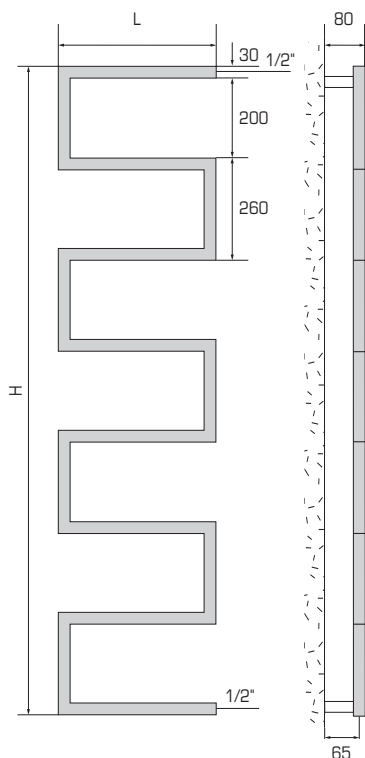

Leistung / Puissance ΔT 50, 75°/65°/20°
Betriebsdruck / Haute pression max. 6 bar
Exponent 1,40

Standardausführung:
 Thermolackiert RAL 9016,
 inkl. Konsolen

Exécution standard:
 Thermolaqué RAL 9016,
 consoles inclus

NCS Farben: Verrechnung nach Aufwand netto

Teintes spéciales NCS: prix supplément net

Technische Daten

Références techniques

Typenübersicht

Vue d'ensemble

Achtung: Modelle mit 50 mm und rein Elektrisch sind nur mit Zusatzrohr erhältlich (siehe Abbildung).

Attention: Les modèles de 50 mm et purement électriques ne sont disponibles qu'avec un tube supplémentaire (cf. illustration).

Anschlussmöglichkeiten

Possibilités de raccordement