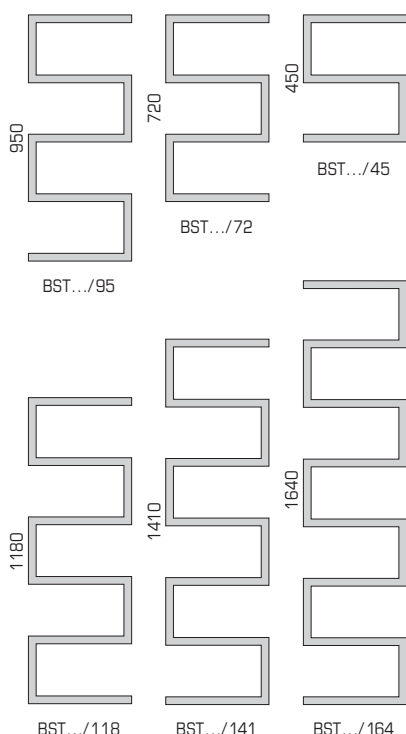

NCS Farben: Verrechnung nach Aufwand netto

Teintes spéciales NCS: prix supplément net

Technische Daten

Références techniques

Typenübersicht

Vue d'ensemble

Achtung: Modelle mit 50 mm und rein Elektrisch sind nur mit Zusatzrohr erhältlich (siehe Abbildung).

Attention: Les modèles de 50 mm et purement électriques ne sont disponibles qu'avec un tube supplémentaire (cf. illustration).

Anschlussmöglichkeiten

Possibilités de raccordement