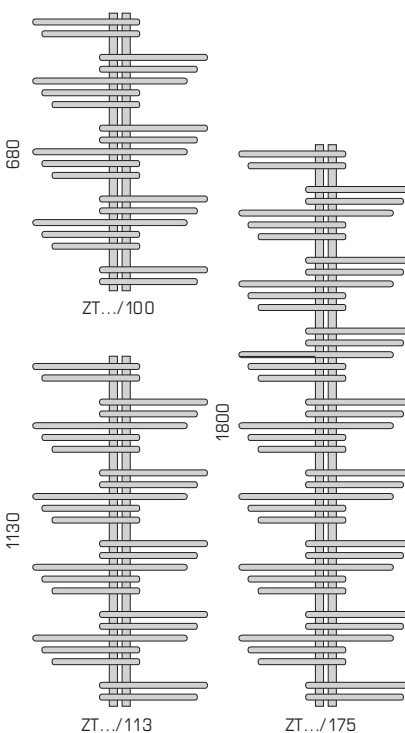

Vue d'ensemble

Für kombinierten Betrieb

Pour fonctionnement combiné

Mit MEP Ventil mit Verschraubung
Robinet MEP avec vissage

Anschlussmöglichkeiten

Possibilités de raccordement

99