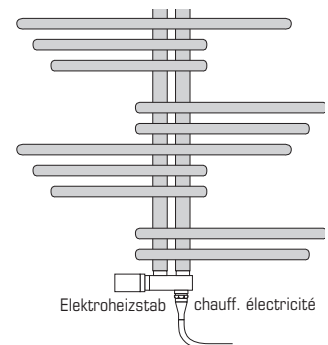

Achtung: Nicht für starke Feucht-/Nasszonen (Spritzwasser) geeignet

Attention: ne convient pas aux zones fortement humides ou mouillées (projections d'eau)

Technische Daten

Références techniques

Typenübersicht

Vue d'ensemble

Für kombinierten Betrieb

Pour fonctionnement combiné

Mit MEP Ventil mit Verschraubung
Robinet MEP avec vissage

Anschlussmöglichkeiten

Possibilités de raccordement

99