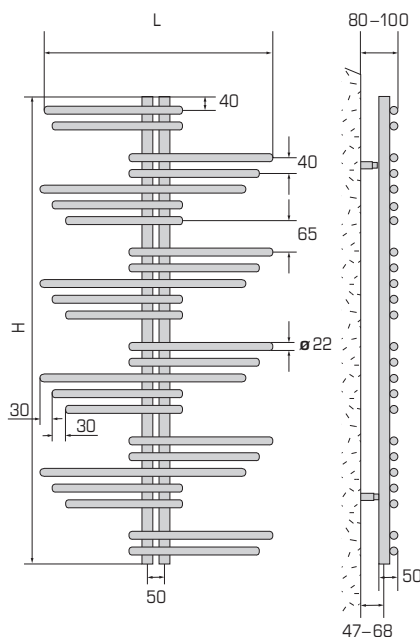

Technische Daten

Références techniques